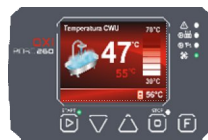

Автоматизация процесса горения

Для механизированного регулирования процесса горения котлы позволяют установить механический термостат, который в зависимости от текущей и заданной температуры котла регулирует положение заслонки подачи воздуха и изменяет интенсивность горения (выработки тепла).

Для автоматизированного управления процессами горения, набором и поддержанием заданной температуры в котле, применяются комплекты автоматики Хайцтехник, состоящие из управляющего контроллера, комплекта датчиков температуры, защитного датчика STB, и также наддувного вентилятора. Использование котла совместно с электроникой Хайцтехник обеспечивает безопасную работу котла, экономию топлива, высокий уровень комфорта, а также в зависимости от модели контроллера позволяет управлять насосами и другим оборудованием в системе отопления дома. Модель Q Plus изначально укомплектована базовым набором автоматики, при заказе котла также можно выбрать другие варианты контроллеров, имеющих большее количество функций. В том числе, некоторые контроллеры позволяют контролировать и управлять работой котла через интернет. Модель Q Alfa изначально поставляется без автоматики, но также позволяет по желанию клиента установить один из предложенных комплектов.

Варианты управляющих контроллеров Heiztechnik Logic:

Основные функции:	Heiztechnik Logic-105	Heiztechnik Logic-200	Heiztechnik Logic-201
Управление вентилятором:	+	+	+
Управление насосом ЦО:	+	+	+
Управление насосом ГВС:	+	+	+
Наличие датчика термозащиты STB:	+	+	+
Управление насосом подмеса обратки:	-	-	+
Подключение комнатного термостата:	-	+	+
Управление смешивающим клапаном:	-	-	+
Управление насосом смес. клапана:	-	-	+
Погодозависимое управление:	-	-	+
Возможность интернет / GSM - управления:	-	+	+
Расширение до 5 смесит. контуров:	-	-	+

1) В таблице указаны основные функции. Помимо них контроллеры имеют ряд дополнительных функций.

Опции исполнения автоматики котла (Польша) (для котлов Q Plus)**:

Доплата, руб.

Опция	Доплата, руб.
Контроллер Heiztechnik Logic-105 / вентилятор:	Включено в цену
Замена в комплектации контроллера Heiztechnik Logic-105 на Heiztechnik Logic-200:	10 900 Р
Замена в комплектации контроллера Heiztechnik Logic-105 на Heiztechnik Logic-201:	17 050 Р

Комплекты для автоматизации котлов / наборы для котлов Q Alfa (Польша)**:

Цена, руб.

	15-35 кВт	45-75 кВт	100 кВт
Контроллер Heiztechnik Logic-105 / вентилятор:	30 350 Р	36 630 Р	65 600 Р
Контроллер Heiztechnik Logic-200 / вентилятор:	40 840 Р	47 120 Р	76 090 Р
Контроллер Heiztechnik Logic-201 / вентилятор:	47 370 Р	53 650 Р	82 620 Р