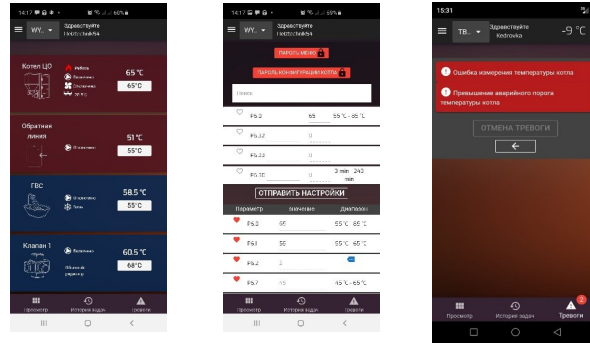

## Удаленное управление котлом через Интернет или с помощью СМС

Модуль интернет управления позволяет легко и удобно управлять работой котла, а также узлами системы отопления через интернет. Также такой способ контроля обеспечивает максимальную уверенность в том, что в Вашем доме тепло, независимо от погоды за окном, и от того, где Вы сейчас находитесь. Вы можете проконтролировать работу котла, изменить предпочитаемую температуру теплоносителя, настроить работу смешивающего клапана, бойлера ГВС, проверить наличие предупреждений. В зависимости от Ваших предпочтений управление может производиться через интернет браузеры, приложения для Android, iPad или iPhone. Приложения работают на бесплатной основе.