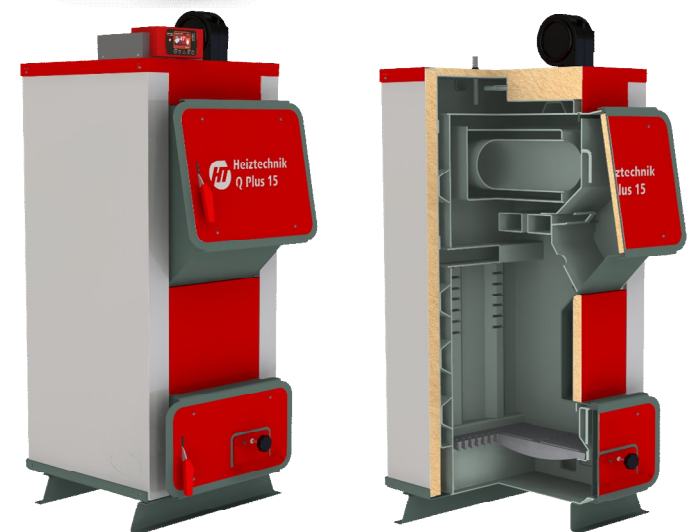

Q Plus | Базовая комплектация:

Котел в комплекте с набором чугунных колосников и комплектом инструмента для чистки котла, комплект автоматики Хайцтехник, состоящий из вентилятора и контроллера Heiztechnik Logic-105. Оснащен системой вторичного поддува воздуха для дожига дымовых газов. Корпус котла теплоизолирован и закрыт

металлическими панелями с полимерной окраской. Оснащен системой вторичного поддува воздуха для дожига дымовых газов, что повышает КПД котла и снижает выбросы сажи.

Модель	Специальная цена!	Обычная цена	Вес котла, кг
Q Plus 15 кВт	110 600 Р	125 420 Р	307 кг
Q Plus 25 кВт	128 600 Р	142 420 Р	351 кг
Q Plus 35 кВт	148 000 Р	171 020 Р	448 кг
Q Plus 45 кВт	175 500 Р	190 390 Р	467 кг
Q Plus 55 кВт	196 200 Р	227 590 Р	577 кг
Q Plus 65 кВт	212 600 Р	243 290 Р	621 кг
Q Plus 75 кВт	229 100 Р	256 690 Р	644 кг
Q Plus 100 кВт	278 600 Р	306 170 Р	776 кг

* Фактическое время работы зависит от правильности подбора мощности котла, отапливаемой площади, теплотеперь здания, вида, качества и калорийности топлива, тяги дымохода. ** Отапливаемая площадь приведена справочно. Требуемая мощность котла должна быть определена теплотехническим расчетом исходя из параметров отапливаемого объекта.

Рекомендуемое рабочее давление - 2 атм. Давление опрессовки 4,5 атм.

Котлы поставляются в фирменной упаковке и прочной деревянной обрешетке.

Гарантия на целостность сварных швов 10 лет.

Гарантия на герметичность теплообменника 6 лет.

Технические характеристики, цены, комплектация, и внешний вид товара могут быть изменены производителем без предварительного уведомления.

Цены действительны с 08/08/2023 | Тел. 8-800-333-5-200 | сайт www.ht.plus

www.ht.plus